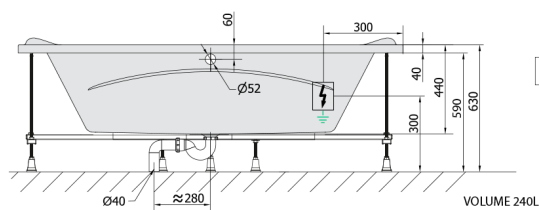

GARDA hydromasážna vaňa, 190x90x44cm, Attraction Hydro, chróm

Objednací kód: 14111.3010

Rozmery

Dĺžka: 1900 mm
Šírka: 900 mm
Výška: 440 mm
Objem: 240 l

Vlastnosti

Farba: Biela
Materiál: Akrylát
Záruka: 2 roky

Technický list

Electric cable 3x2,5mm²
Length 2m from the wall

Elektrický kabel 3x2,5mm²
Délka kabelu ze zdi 2m

Electrical Characteristic:
Tension: 220-230V/50hz
Max. power consumption: 1200W
Electric protection: residual-current device 30mA