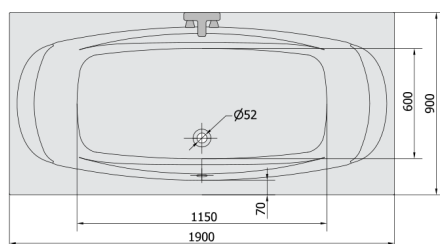

GARDA hydromasážna vaňa, 190x90x44cm, Attraction Hydro, chróm

Objednací kód: 14111.3010

Rozmery

Dĺžka: 1900 mm
Šírka: 900 mm
Výška: 440 mm
Objem: 240 l

Vlastnosti

Farba: Biela
Materiál: Akrylát
Záruka: 2 roky

Technický list

Electric cable 3x2,5mm²
Length 2m from the wall

Elektrický kabel 3x2,5mm²
Délka kabelu ze zdi 2m

Electrical Characteristic:
Tension: 220-230V/50hz
Max. power consumption: 1200W
Electric protection: residual-current device 30mA