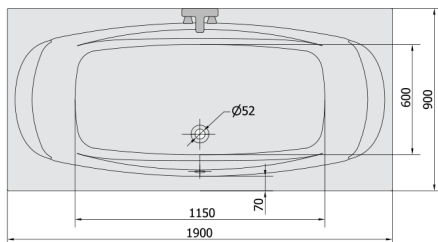

### Rozmery

Dĺžka: 1900 mm  
 Šírka: 900 mm  
 Výška: 440 mm  
 Objem: 240 l

### Technický list

Electric cable 3x2,5mm<sup>2</sup>  
 Length 2m from the wall

Elektrický kabel 3x2,5mm<sup>2</sup>  
 Délka kabelu ze zdi 2m

Electrical Characteristic:  
 Tension: 220-230V/50hz  
 Max. power consumption: 1200W  
 Electric protection: residual-current device 30mA