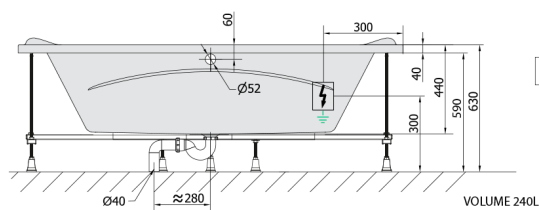

GARDA hydromasážna vaňa, 190x90x44cm, Active Hydro, chróm

Objednací kód: 14111.1010

Rozmery

Dĺžka: 1900 mm
 Šírka: 900 mm
 Výška: 440 mm
 Objem: 240 l

Vlastnosti

Farba: Biela
 Materiál: Akrylát
 Záruka: 2 roky

Technický list

Electric cable 3x2,5mm²
 Length 2m from the wall

Elektrický kabel 3x2,5mm²
 Délka kabelu ze zdi 2m

Electrical Characteristic:
 Tension: 220-230V/50hz
 Max. power consumption: 1200W
 Electric protection: residual-current device 30mA