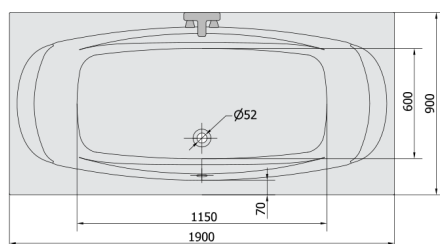

GARDA hydromasážna vaňa, 190x90x44cm, Active Hydro, chróm

Objednací kód: 14111.1010

Rozmery

Dĺžka: 1900 mm
 Šírka: 900 mm
 Výška: 440 mm
 Objem: 240 l

Vlastnosti

Farba: Biela
 Materiál: Akrylát
 Záruka: 2 roky

Technický list

Electric cable 3x2,5mm²
 Length 2m from the wall

Elektrický kabel 3x2,5mm²
 Délka kabelu ze zdi 2m

Electrical Characteristic:
 Tension: 220-230V/50hz
 Max. power consumption: 1200W
 Electric protection: residual-current device 30mA