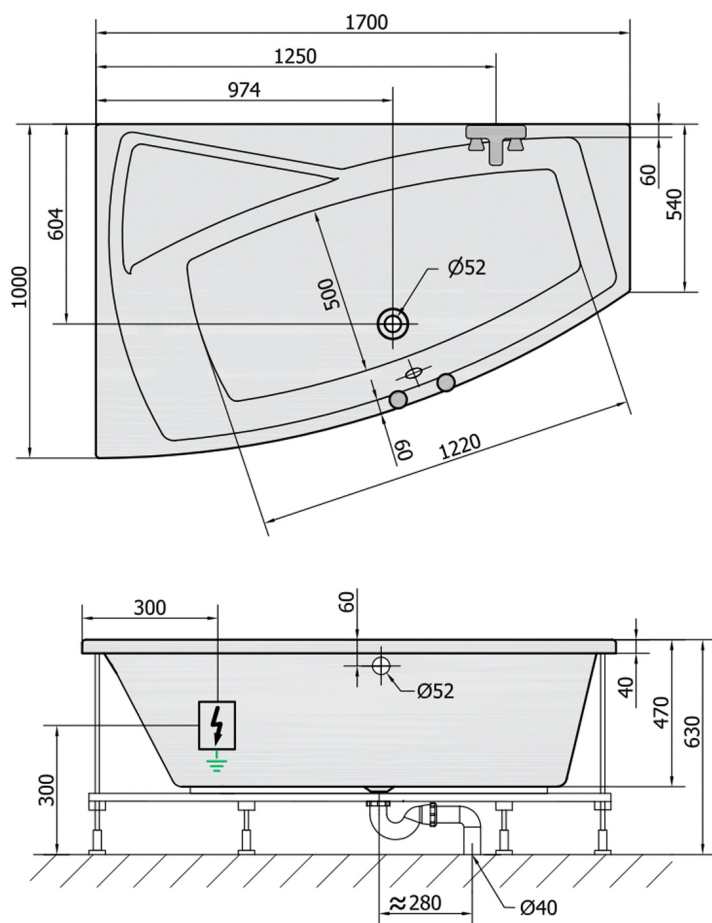

EVIA L hydromasážna vaňa, 170x100x47cm, Highline Hydro-Air, chróm

Objednací kód: 21611.6010

Rozmery

Dĺžka: 1700 mm
 Šírka: 1000 mm
 Výška: 470 mm
 Objem: 255 l

Vlastnosti

Farba: Biela
 Materiál: Akrylát
 Záruka: 2 roky

Technický list

VOLUME 255L