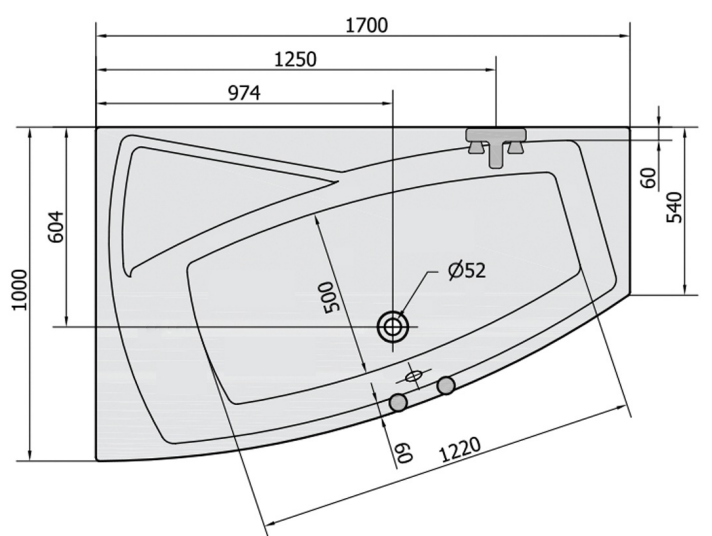

EVIA L hydromasážna vaňa, 170x100x47cm, Highline Hydro, chróm

Objednací kód: 21611.5010

Rozmery

Dĺžka: 1700 mm
 Šírka: 1000 mm
 Výška: 470 mm
 Objem: 255 l

Vlastnosti

Farba: Biela
 Materiál: Akrylát
 Záruka: 2 roky

Technický list

VOLUME 255L