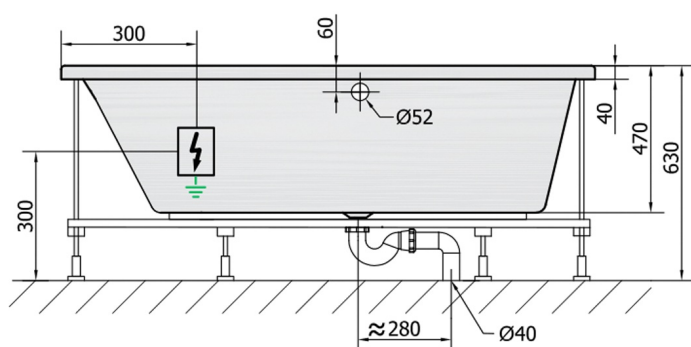

EVIA L hydromasážna vaňa, 170x100x47cm, Highline Hydro, chróm

Objednací kód: 21611.5010

Rozmery

Dĺžka: 1700 mm
 Šírka: 1000 mm
 Výška: 470 mm
 Objem: 255 l

Vlastnosti

Farba: Biela
 Materiál: Akrylát
 Záruka: 2 roky

Technický list

VOLUME 255L