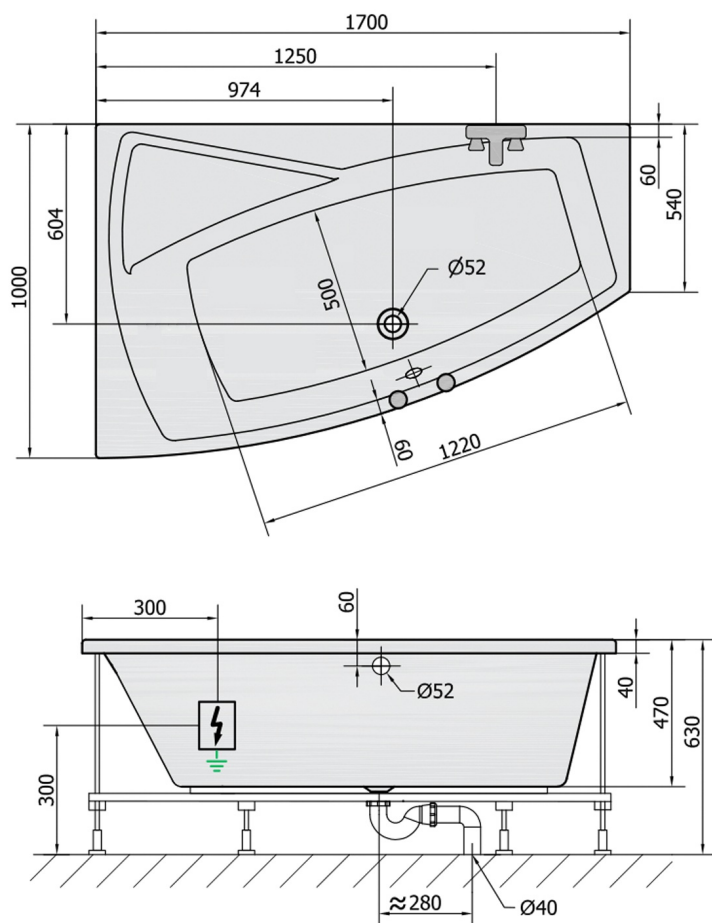

## EVIA L hydromasážna vaňa, 170x100x47cm, Attraction Hydro-Air, chróm

Objednací kód: 21611.4010

### Rozmery

Dĺžka: 1700 mm  
 Šírka: 1000 mm  
 Výška: 470 mm  
 Objem: 255 l

### Technický list

VOLUME 255L