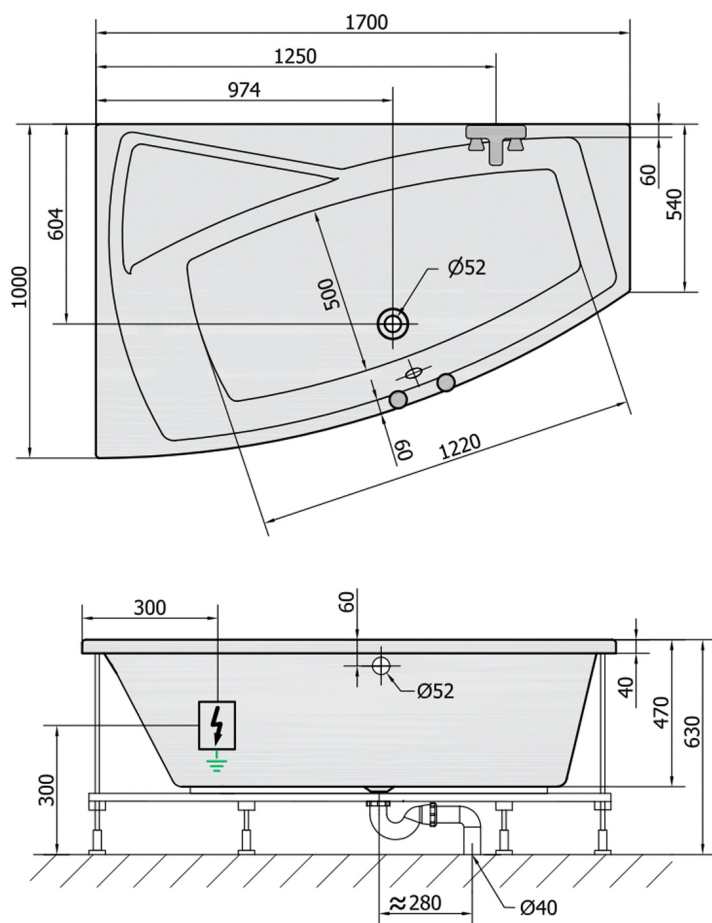

## EVIA L hydromasážna vaňa, 170x100x47cm, Attraction Hydro, chróm

Objednací kód: 21611.3010

### Rozmery

Dĺžka: 1700 mm  
 Šírka: 1000 mm  
 Výška: 470 mm  
 Objem: 255 l

### Technický list

VOLUME 255L