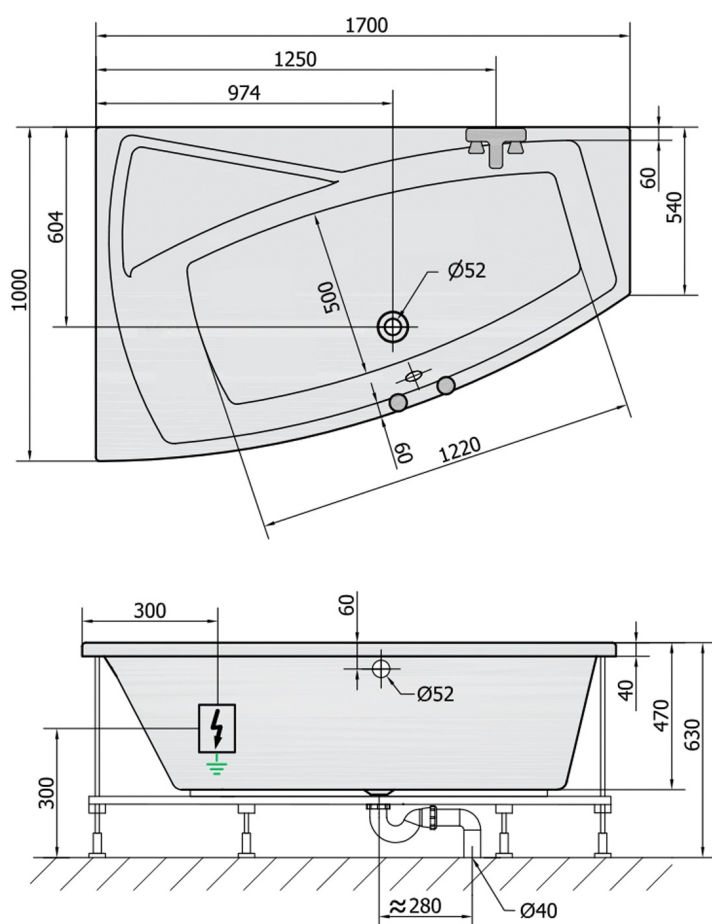

EVIA L hydromasážna vaňa, 170x100x47cm, Active Hydro-Air, chróm

Objednací kód: 21611.2010

Rozmery

Dĺžka: 1700 mm
Šírka: 1000 mm
Výška: 470 mm
Objem: 255 l

Vlastnosti

Farba: Biela
Materiál: Akrylát
Záruka: 2 roky

Technický list

VOLUME 255L