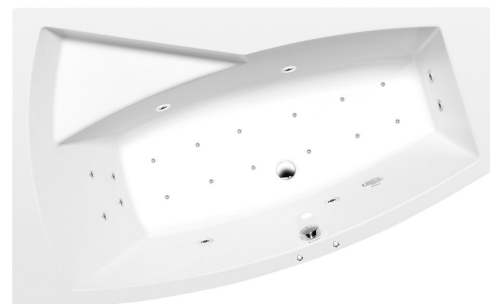

EVIA L hydromasážna vaňa, 170x100x47cm, Active Hydro-Air, chróm

Objednací kód: 21611.2010

Rozmery

Dĺžka: 1700 mm
Šírka: 1000 mm
Výška: 470 mm
Objem: 255 l

Vlastnosti

Farba: Biela
Materiál: Akrylát
Záruka: 2 roky

Technický list

VOLUME 255L