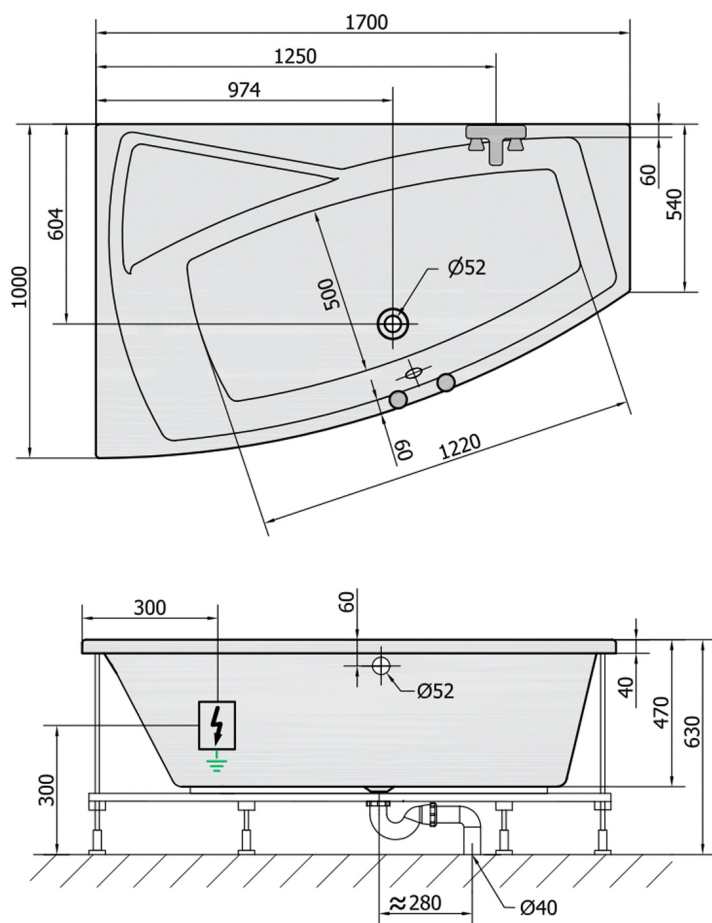

EVIA L hydromasážna vaňa, 170x100x47cm, Active Hydro, chróm

Objednací kód: 21611.1010

Rozmery

Dĺžka: 1700 mm
 Šírka: 1000 mm
 Výška: 470 mm
 Objem: 255 l

Vlastnosti

Farba: Biela
 Materiál: Akrylát
 Záruka: 2 roky

Technický list

VOLUME 255L