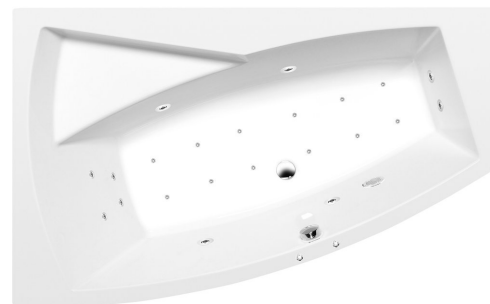

EVIA L hydromasážna vaňa, 160x100x47cm, Active Hydro-Air, chróm

Objednací kód: 11611.2010

Rozmery

Dĺžka: 1600 mm
 Šírka: 1000 mm
 Výška: 470 mm
 Objem: 230 l

Vlastnosti

Farba: Biela
 Materiál: Akrylát
 Záruka: 2 roky