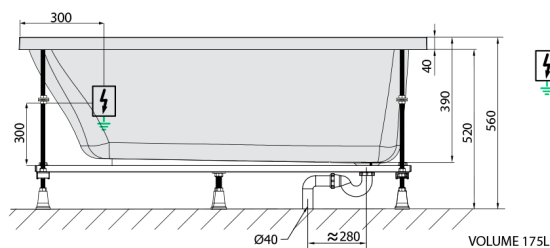

EBRO hydromasážna vaňa, 170x75x39cm, Highline Hydro-Air, chróm

Objednací kód: 26711.6010

Rozmery

Dĺžka: 1700 mm
 Šírka: 750 mm
 Výška: 390 mm
 Objem: 175 l

Vlastnosti

Farba: Biela
 Materiál: Akrylát
 Záruka: 2 roky

Technický list

Electric cable 3x2,5mm²
 Length 2m from the wall
 Elektrický kabel 3x2,5mm²
 Dĺžka kabelu ze zdi 2m

Electrical Characteristic:
 Tension: 220-230V/50hz
 Max. power consumption: 1200W
 Electric protection: residual-current device 30mA