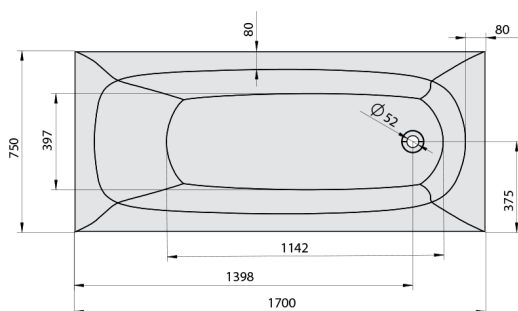

EBRO hydromasážna vaňa, 170x75x39cm, Highline Hydro-Air, chróm

Objednací kód: 26711.6010

Rozmery

Dĺžka: 1700 mm
 Šírka: 750 mm
 Výška: 390 mm
 Objem: 175 l

Vlastnosti

Farba: Biela
 Materiál: Akrylát
 Záruka: 2 roky

Technický list

Electric cable 3x2,5mm²
 Length 2m from the wall
 Elektrický kabel 3x2,5mm²
 Dĺžka kabelu ze zdi 2m

Electrical Characteristic:
 Tension: 220-230V/50hz
 Max. power consumption: 1200W
 Electric protection: residual-current device 30mA