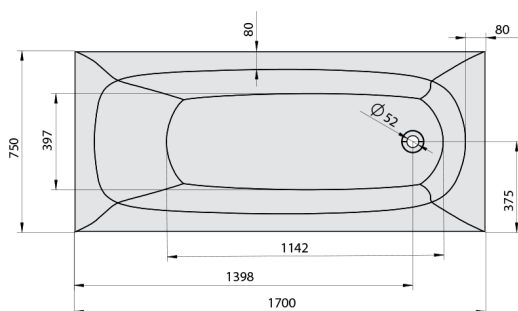

EBRO hydromasážna vaňa, 170x75x39cm, Highline Hydro, chróm

Objednací kód: 26711.5010

Rozmery

Dĺžka: 1700 mm
 Šírka: 750 mm
 Výška: 390 mm
 Objem: 175 l

Vlastnosti

Farba: Biela
 Materiál: Akrylát
 Záruka: 2 roky

Technický list

Electric cable 3x2,5mm²
 Length 2m from the wall
 Elektrický kábel 3x2,5mm²
 Dĺžka kábelu ze zdi 2m

Electrical Characteristic:
 Tension: 220-230V/50hz
 Max. power consumption: 1200W
 Electric protection: residual-current device 30mA