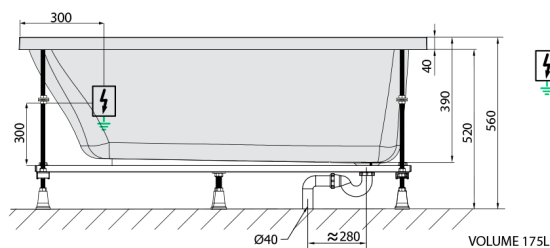

EBRO hydromasážna vaňa, 170x75x39cm, Highline Hydro, chróm

Objednací kód: 26711.5010

Rozmery

Dĺžka: 1700 mm
 Šírka: 750 mm
 Výška: 390 mm
 Objem: 175 l

Vlastnosti

Farba: Biela
 Materiál: Akrylát
 Záruka: 2 roky

Technický list

Electric cable 3x2,5mm²
 Length 2m from the wall
 Elektrický kábel 3x2,5mm²
 Dĺžka kábelu ze zdi 2m

Electrical Characteristic:
 Tension: 220-230V/50hz
 Max. power consumption: 1200W
 Electric protection: residual-current device 30mA