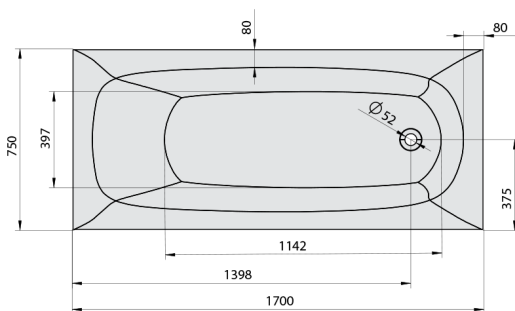

EBRO hydromasážna vaňa, 170x75x39cm, Attraction Hydro, chróm

Objednací kód: 26711.3010

Rozmery

Dĺžka: 1700 mm
 Šírka: 750 mm
 Výška: 390 mm
 Objem: 175 l

Vlastnosti

Farba: Biela
 Materiál: Akrylát
 Záruka: 2 roky

Technický list

Electric cable 3x2,5mm²
 Length 2m from the wall
 Elektrický kábel 3x2,5mm²
 Délka kabelu ze zdi 2m

Electrical Characteristic:
 Tension: 220-230V/50hz
 Max. power consumption: 1200W
 Electric protection: residual-current device 30mA