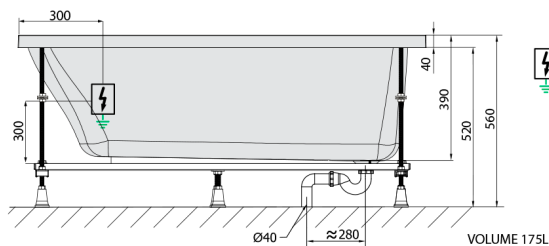

EBRO hydromasážna vaňa, 170x75x39cm, Attraction Hydro, chróm

Objednací kód: 26711.3010

Rozmery

Dĺžka: 1700 mm
 Šírka: 750 mm
 Výška: 390 mm
 Objem: 175 l

Vlastnosti

Farba: Biela
 Materiál: Akrylát
 Záruka: 2 roky

Technický list

Electric cable 3x2,5mm²
 Length 2m from the wall
 Elektrický kábel 3x2,5mm²
 Délka kabelu ze zdi 2m

Electrical Characteristic:
 Tension: 220-230V/50hz
 Max. power consumption: 1200W
 Electric protection: residual-current device 30mA