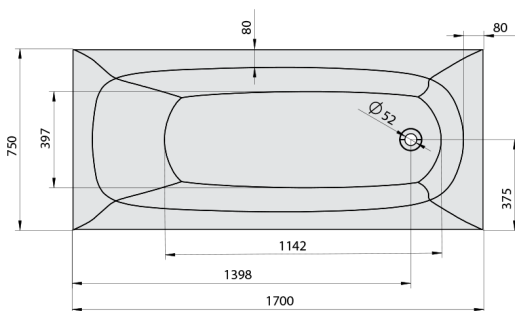

## EBRO hydromasážna vaňa, 170x75x39cm, Active Hydro, chróm

Objednací kód: 26711.1010

### Rozmery

Dĺžka: 1700 mm  
Šírka: 750 mm  
Výška: 390 mm  
Objem: 175 l

### Technický list

Electric cable 3x2,5mm<sup>2</sup>  
Lenght 2m from the wall  
Elektrický kábel 3x2,5mm<sup>2</sup>  
Délka kabelu ze zdi 2m

Electrical Characteristic:  
Tension: 220-230V/50hz  
Max. power consumption: 1200W  
Electric protection: residual-current device 30mA