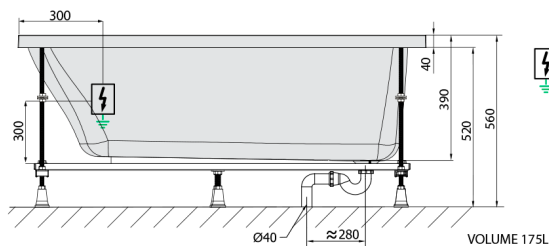

## EBRO hydromasážna vaňa, 170x75x39cm, Active Hydro, chróm

Objednací kód: 26711.1010

### Rozmery

Dĺžka: 1700 mm  
Šírka: 750 mm  
Výška: 390 mm  
Objem: 175 l

### Technický list

Electric cable 3x2,5mm<sup>2</sup>  
Lenght 2m from the wall  
Elektrický kábel 3x2,5mm<sup>2</sup>  
Délka kabelu ze zdi 2m

Electrical Characteristic:  
Tension: 220-230V/50hz  
Max. power consumption: 1200W  
Electric protection: residual-current device 30mA