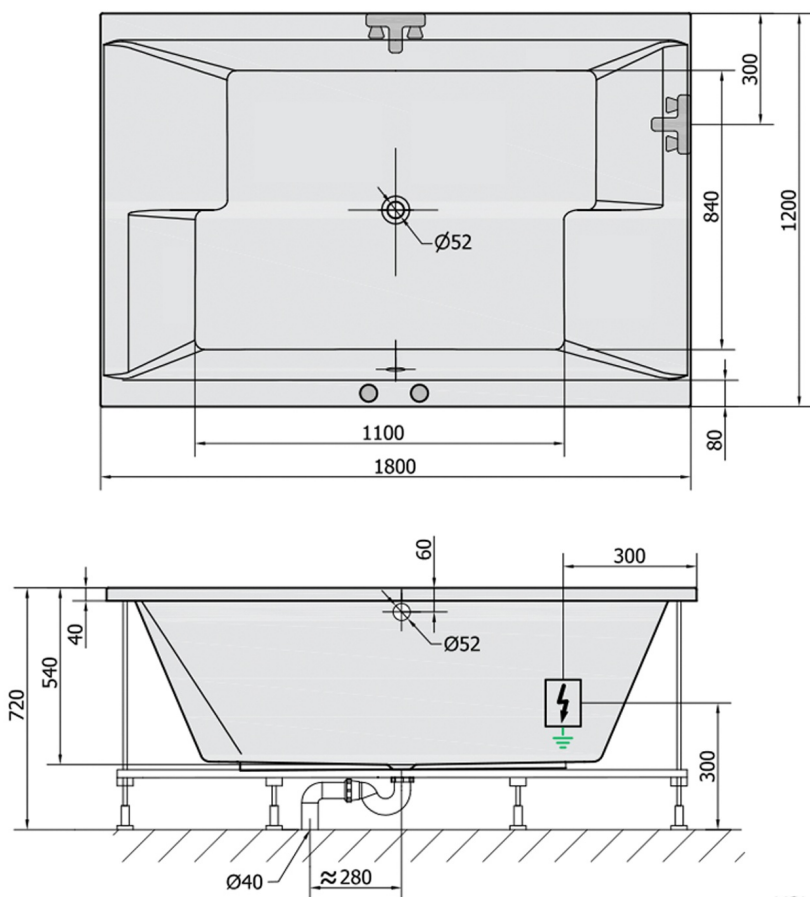

## DUPLA hydromasážna vaňa, 180x120x54cm, Highline Hydro-Air, chróm

Objednací kód: 13611.6010

### Rozmery

Dĺžka: 1800 mm  
 Šírka: 1200 mm  
 Výška: 540 mm  
 Objem: 580 l

### Technický list

VOLUME 580L