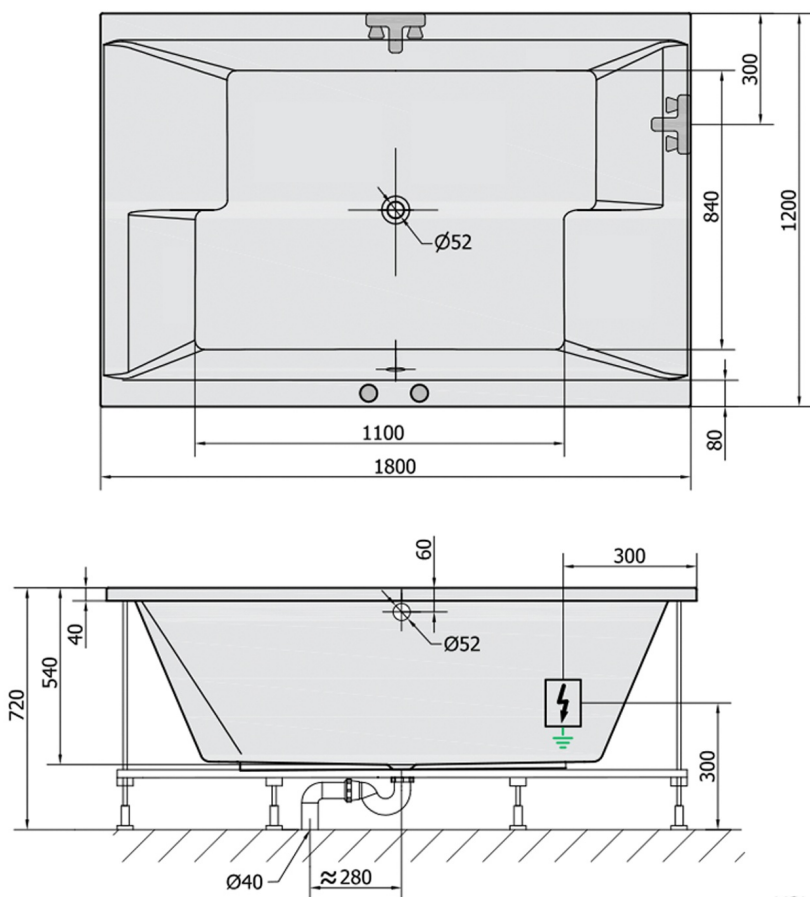

DUPLA hydromasážna vaňa, 180x120x54cm, Highline Hydro, chróm

Objednací kód: 13611.5010

Rozmery

Dĺžka: 1800 mm
 Šírka: 1200 mm
 Výška: 540 mm
 Objem: 580 l

Vlastnosti

Farba: Biela
 Materiál: Akrylát
 Záruka: 2 roky

Technický list

VOLUME 580L