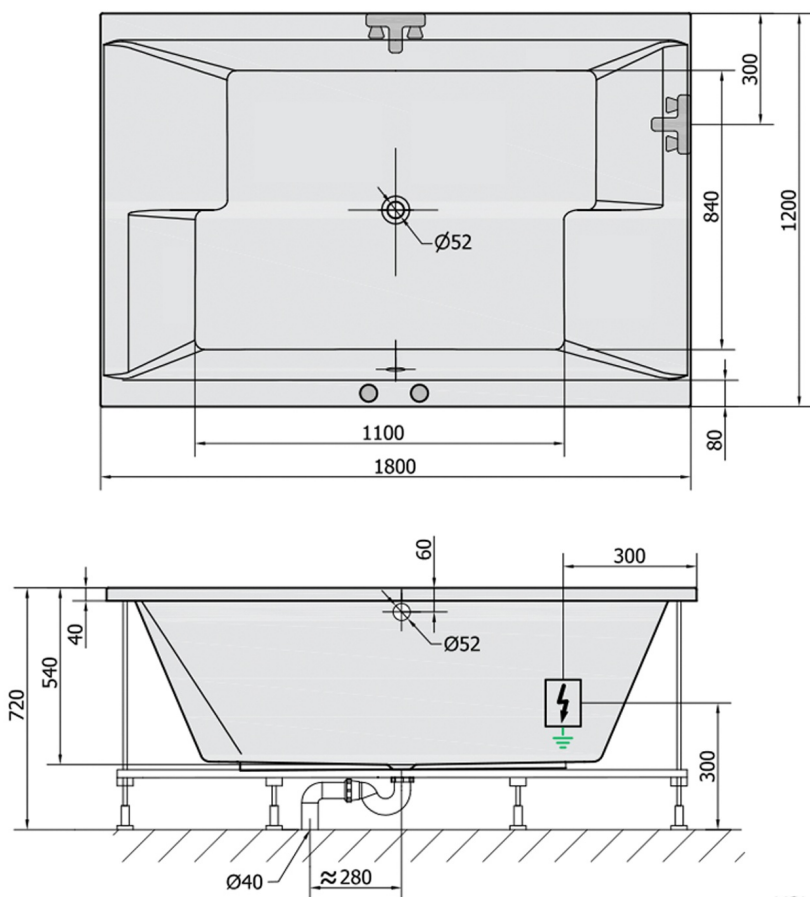

DUPLA hydromasážna vaňa, 180x120x54cm, Attraction Hydro-Air, chróm

Objednací kód: 13611.4010

Rozmery

Dĺžka: 1800 mm
 Šírka: 1200 mm
 Výška: 540 mm
 Objem: 580 l

Vlastnosti

Farba: Biela
 Materiál: Akrylát
 Záruka: 2 roky

Technický list

VOLUME 580L