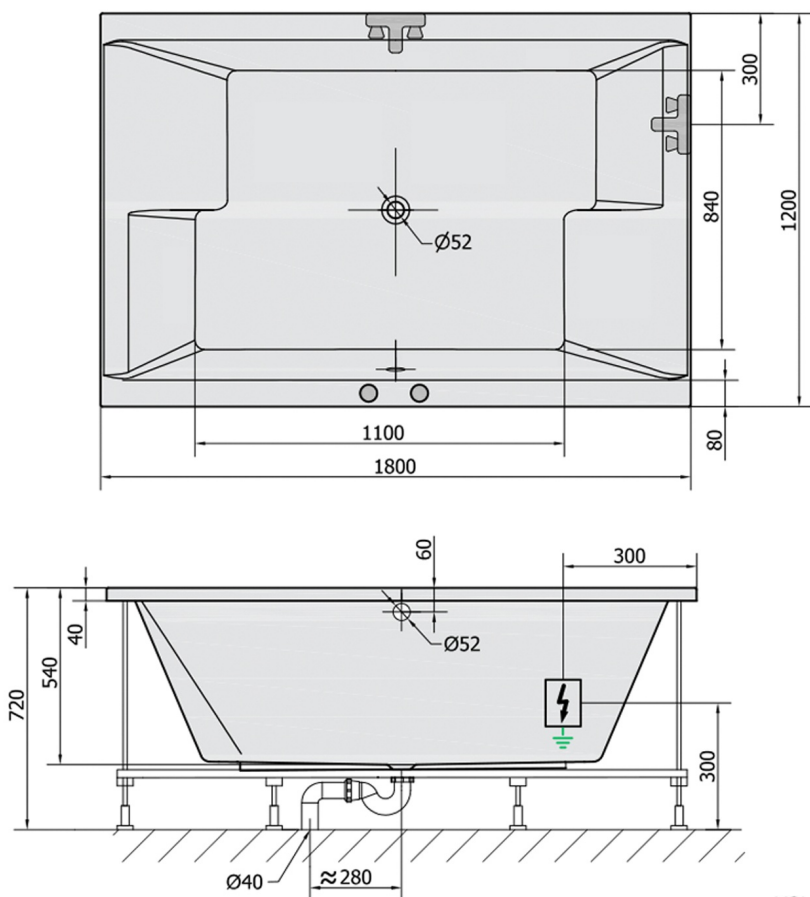

DUPLA hydromasážna vaňa, 180x120x54cm, Active Hydro-Air, chróm

Objednací kód: 13611.2010

Rozmery

Dĺžka: 1800 mm
 Šírka: 1200 mm
 Výška: 540 mm
 Objem: 580 l

Vlastnosti

Farba: Biela
 Materiál: Akrylát
 Záruka: 2 roky

Technický list

VOLUME 580L