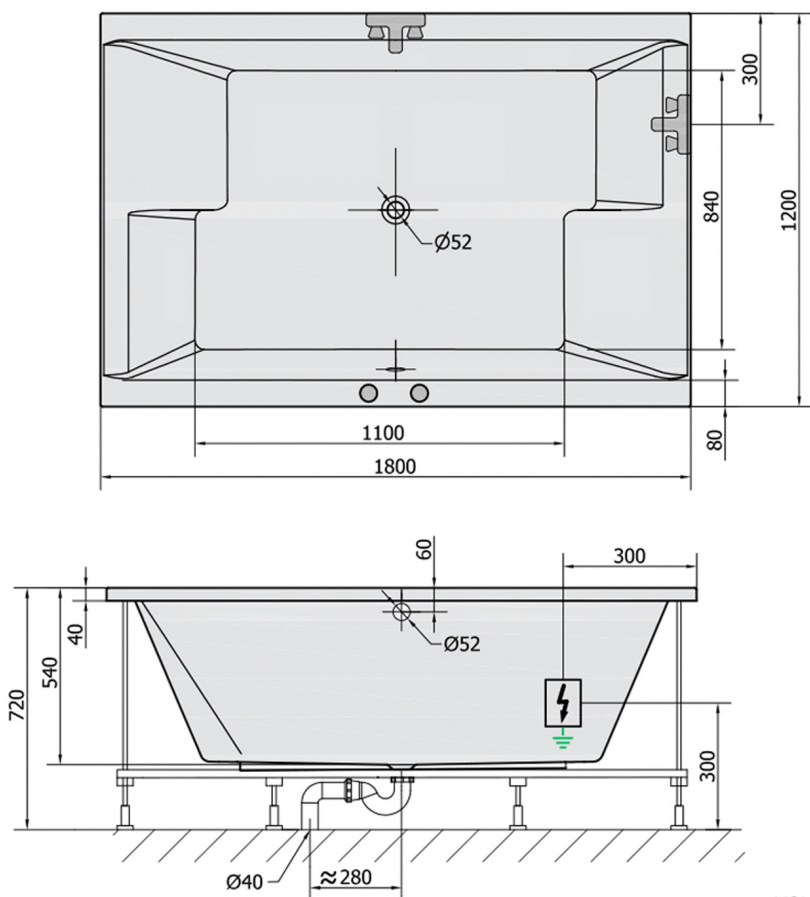

DUPLA hydromasážna vaňa, 180x120x54cm, Active Hydro, chróm

Objednací kód: 13611.1010

Rozmery

Dĺžka: 1800 mm
 Šírka: 1200 mm
 Výška: 540 mm
 Objem: 580 l

Vlastnosti

Farba: Biela
 Materiál: Akrylát
 Záruka: 2 roky

Technický list

VOLUME 580L