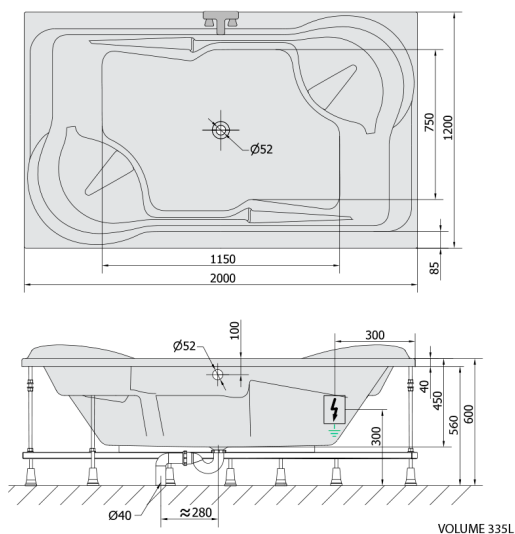

## DUO hydromasážna vaňa, 200x120x45cm, Highline Hydro-Air, chróm

Objednací kód: 16111.6010

### Rozmery

Dĺžka: 2000 mm  
Šírka: 1200 mm  
Výška: 450 mm  
Objem: 355 l

### Technický list

Electric cable 3x2,5mm<sup>2</sup>  
Lenght 2m from the wall  
Elektrický kabel 3x2,5mm<sup>2</sup>  
Délka kabelu ze zdi 2m

Electrical Characteristic:  
Tension: 220-230V/50hz  
Max. power consumption: 1200W  
Electric protection: residual-current device 30mA