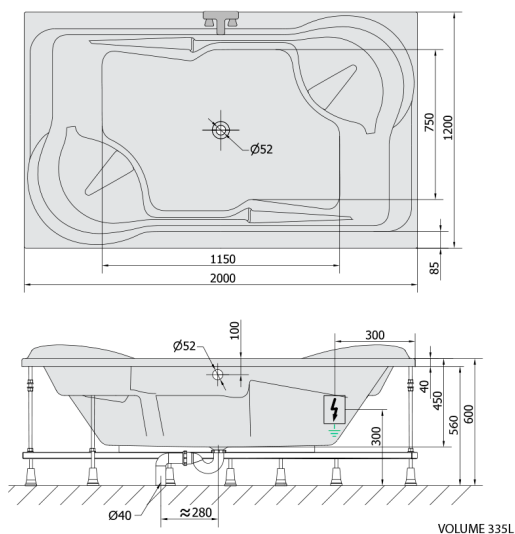

## DUO hydromasážna vaňa, 200x120x45cm, Highline Hydro, chróm

Objednací kód: 16111.5010

### Rozmery

Dĺžka: 2000 mm  
Šírka: 1200 mm  
Výška: 450 mm  
Objem: 355 l

### Technický list

Electric cable 3x2,5mm<sup>2</sup>  
Lenght 2m from the wall  
Elektrický kabel 3x2,5mm<sup>2</sup>  
Délka kabelu ze zdi 2m

Electrical Characteristic:  
Tension: 220-230V/50hz  
Max. power consumption: 1200W  
Electric protection: residual-current device 30mA