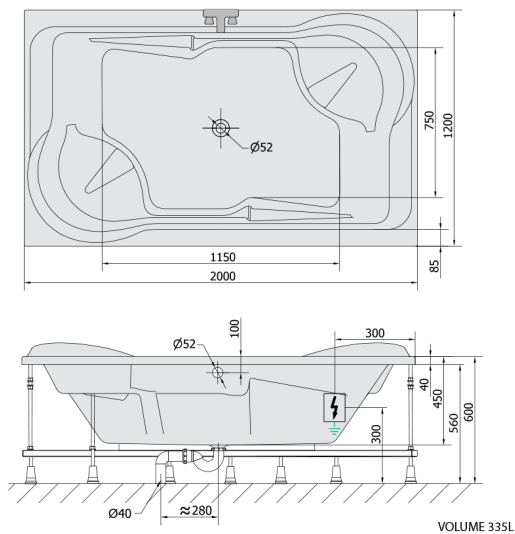

DUO hydromasážna vaňa, 200x120x45cm, Attraction Hydro-Air, chróm

Objednací kód: 16111.4010

Rozmery

Dĺžka: 2000 mm
Šírka: 1200 mm
Výška: 450 mm
Objem: 355 l

Vlastnosti

Farba: Biela
Materiál: Akrylát
Záruka: 2 roky

Technický list

Electric cable 3x2,5mm²
Lenght 2m from the wall
Elektrický kabel 3x2,5mm²
Délka kabelu ze zdi 2m

Electrical Characteristic:
Tension: 220-230V/50hz
Max. power consumption: 1200W
Electric protection: residual-current device 30mA