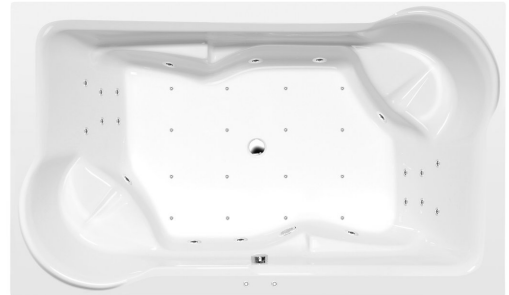

DUO hydromasážna vaňa, 200x120x45cm, Attraction Hydro-Air, chróm

Objednací kód: 16111.4010

Rozmery

Dĺžka: 2000 mm
Šírka: 1200 mm
Výška: 450 mm
Objem: 355 l

Vlastnosti

Farba: Biela
Materiál: Akrylát
Záruka: 2 roky

Technický list

Electric cable 3x2,5mm²
Lenght 2m from the wall
Elektrický kabel 3x2,5mm²
Délka kabelu ze zdi 2m

Electrical Characteristic:
Tension: 220-230V/50hz
Max. power consumption: 1200W
Electric protection: residual-current device 30mA