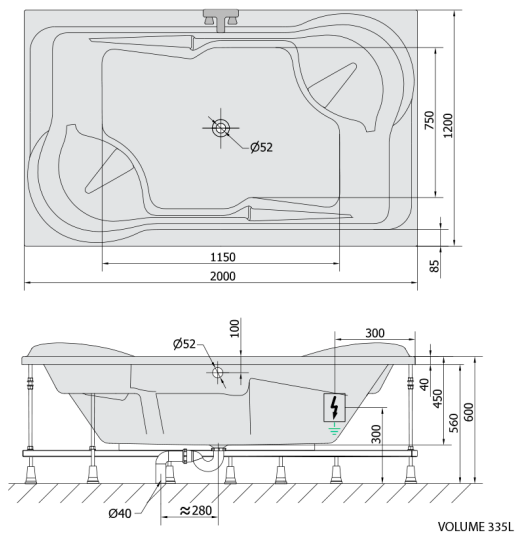

## DUO hydromasážna vaňa, 200x120x45cm, Attraction Hydro, chróm

Objednací kód: 16111.3010

### Rozmery

Dĺžka: 2000 mm  
Šírka: 1200 mm  
Výška: 450 mm  
Objem: 355 l

### Technický list

Electric cable 3x2,5mm<sup>2</sup>  
Lenght 2m from the wall  
Elektrický kabel 3x2,5mm<sup>2</sup>  
Délka kabelu ze zdi 2m

Electrical Characteristic:  
Tension: 220-230V/50hz  
Max. power consumption: 1200W  
Electric protection: residual-current device 30mA