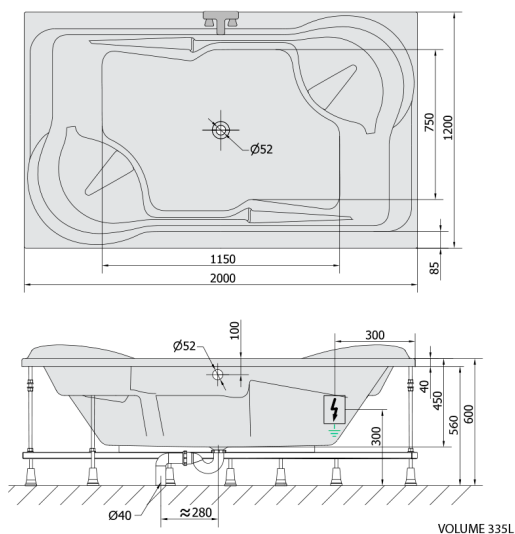

DUO hydromasážna vaňa, 200x120x45cm, Active Hydro-Air, chróm

Objednací kód: 16111.2010

Rozmery

Dĺžka: 2000 mm
Šírka: 1200 mm
Výška: 450 mm
Objem: 355 l

Vlastnosti

Farba: Biela
Materiál: Akrylát
Záruka: 2 roky

Technický list

Electric cable 3x2,5mm²
Lenght 2m from the wall
Elektrický kabel 3x2,5mm²
Délka kabelu ze zdi 2m

Electrical Characteristic:
Tension: 220-230V/50hz
Max. power consumption: 1200W
Electric protection: residual-current device 30mA