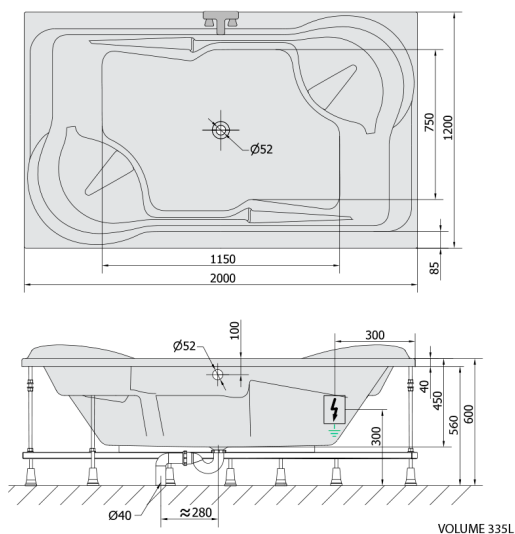

DUO hydromasážna vaňa, 200x120x45cm, Active Hydro, chróm

Objednací kód: 16111.1010

Rozmery

Dĺžka: 2000 mm
Šírka: 1200 mm
Výška: 450 mm
Objem: 355 l

Vlastnosti

Farba: Biela
Materiál: Akrylát
Záruka: 2 roky

Technický list

Electric cable 3x2,5mm²
Lenght 2m from the wall
Elektrický kabel 3x2,5mm²
Délka kabelu ze zdi 2m

Electrical Characteristic:
Tension: 220-230V/50hz
Max. power consumption: 1200W
Electric protection: residual-current device 30mA