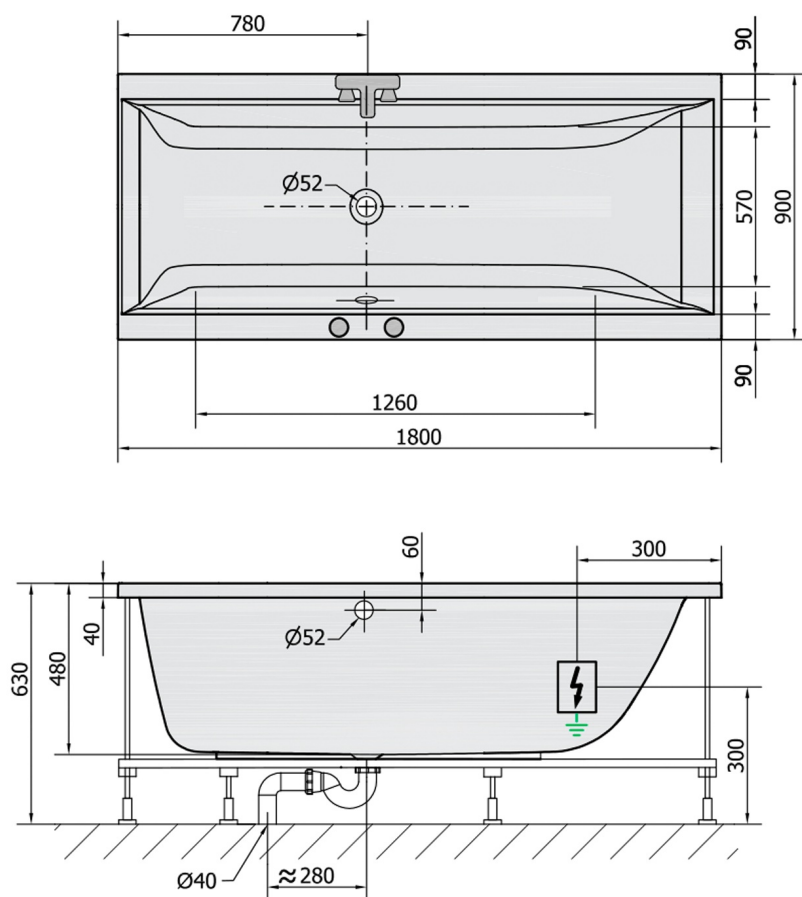

## CLEO hydromasážna vaňa, 180x90x48cm, Highline Hydro-Air, chróm

Objednací kód: 13111.6010

### Rozmery

Dĺžka: 1800 mm  
 Šírka: 900 mm  
 Výška: 480 mm  
 Objem: 330 l

### Technický list

VOLUME 330L