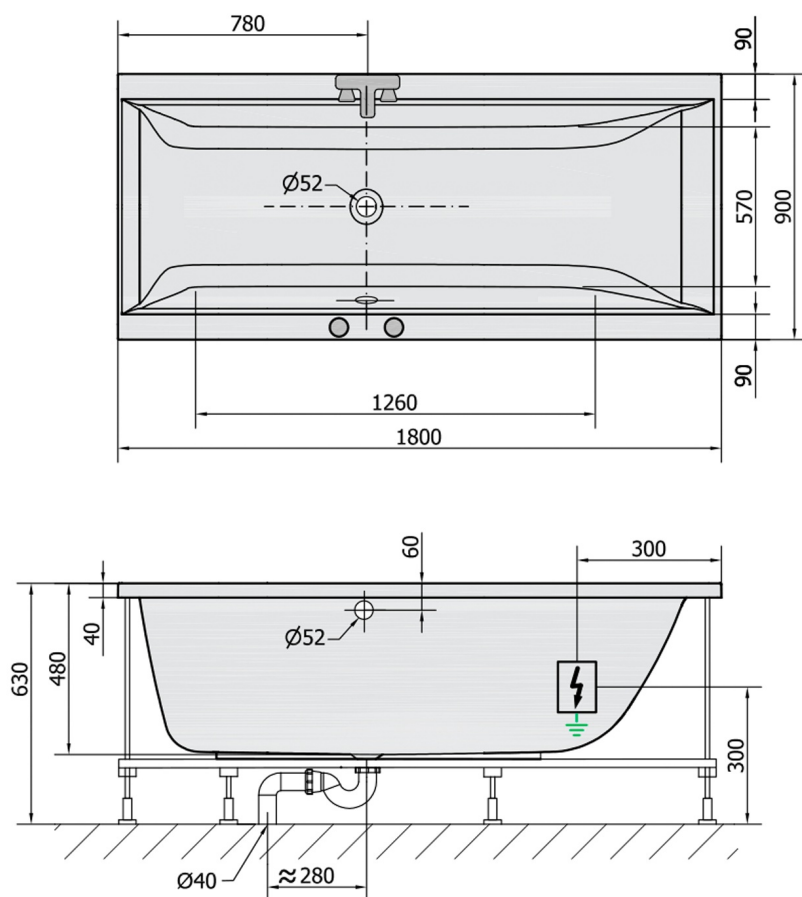

## CLEO hydromasážna vaňa, 180x90x48cm, Highline Hydro, chróm

Objednací kód: 13111.5010

### Rozmery

Dĺžka: 1800 mm  
 Šírka: 900 mm  
 Výška: 480 mm  
 Objem: 330 l

### Technický list

VOLUME 330L