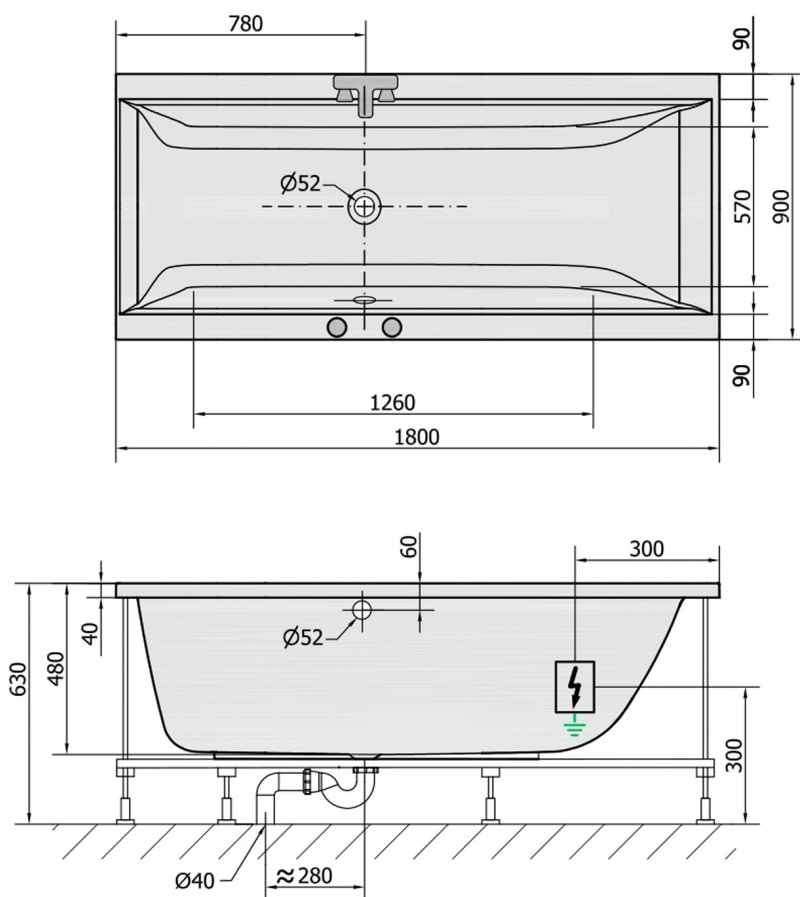

CLEO hydromasážna vaňa, 180x90x48cm, Attraction Hydro-Air, chróm

Objednací kód: 13111.4010

Rozmery

Dĺžka: 1800 mm
 Šírka: 900 mm
 Výška: 480 mm
 Objem: 330 l

Vlastnosti

Farba: Biela
 Materiál: Akrylát
 Záruka: 2 roky

Technický list

VOLUME 330L