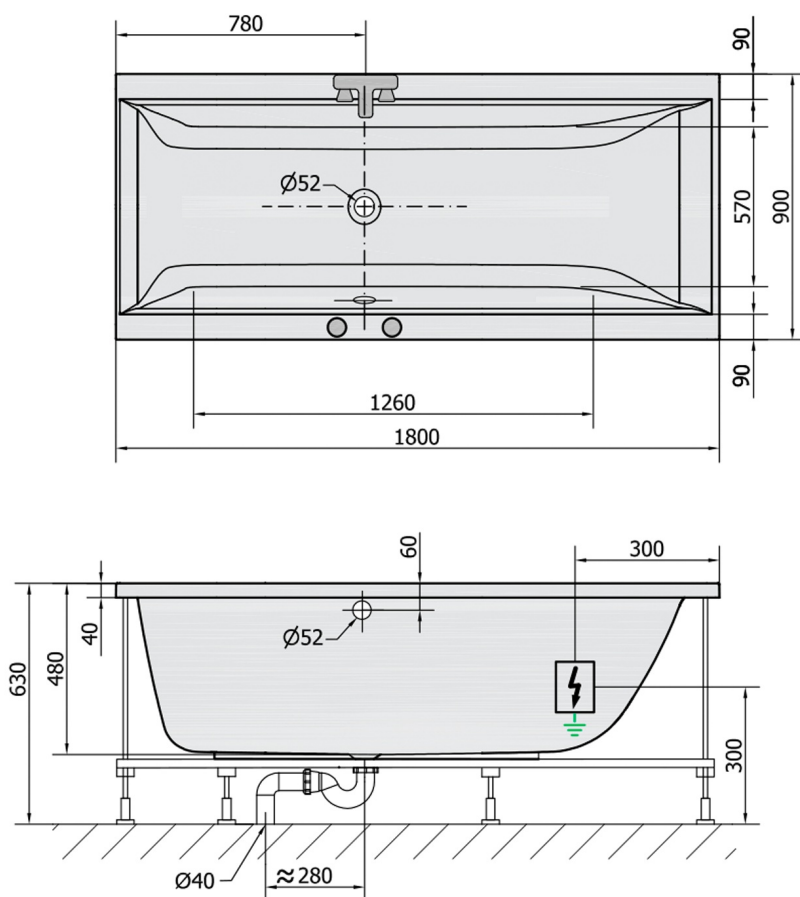

CLEO hydromasážna vaňa, 180x90x48cm, Attraction Hydro, chróm

Objednací kód: 13111.3010

Rozmery

Dĺžka: 1800 mm
 Šírka: 900 mm
 Výška: 480 mm
 Objem: 330 l

Vlastnosti

Farba: Biela
 Materiál: Akrylát
 Záruka: 2 roky

Technický list

VOLUME 330L