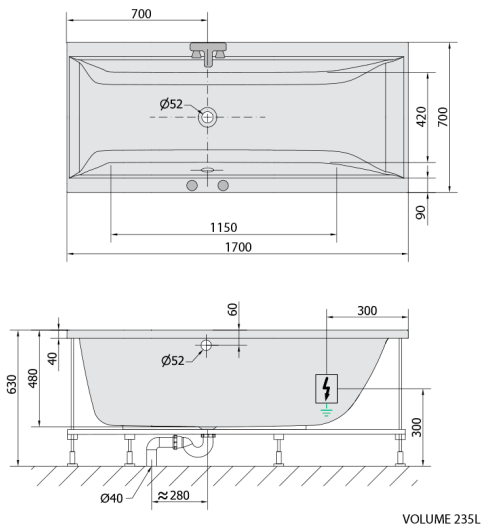

## CLEO hydromasážna vaňa, 170x70x48cm, Highline Hydro-Air, chróm

Objednací kód: 74611.6010

### Rozmery

Dĺžka: 1700 mm  
Šírka: 700 mm  
Výška: 480 mm  
Objem: 245 l

### Technický list

Electric cable 3x2,5mm<sup>2</sup>  
Length 2m from the wall  
Elektrický kabel 3x2,5mm<sup>2</sup>  
Délka kabelu ze zdi 2m

Electrical Characteristic:  
Tension: 220-230V/50hz  
Max. power consumption: 1200W  
Electric protection: residual-current device 30mA