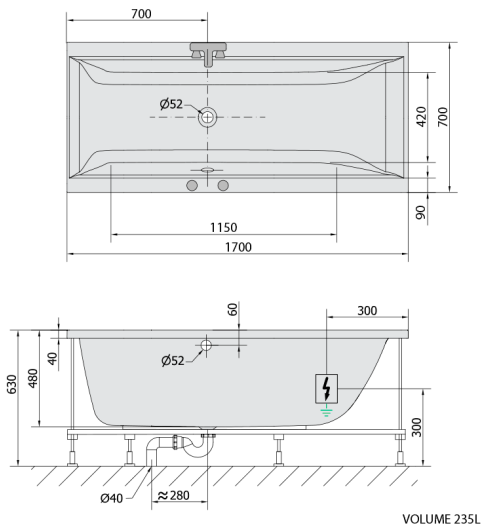

## CLEO hydromasážna vaňa, 170x70x48cm, Highline Hydro, chróm

Objednací kód: 74611.5010

### Rozmery

Dĺžka: 1700 mm  
 Šírka: 700 mm  
 Výška: 480 mm  
 Objem: 245 l

### Technický list

Electric cable 3x2,5mm<sup>2</sup>  
 Length 2m from the wall  
 Elektrický kabel 3x2,5mm<sup>2</sup>  
 Délka kabelu ze zdi 2m

Electrical Characteristic:  
 Tension: 220-230V/50hz  
 Max. power consumption: 1200W  
 Electric protection: residual-current device 30mA