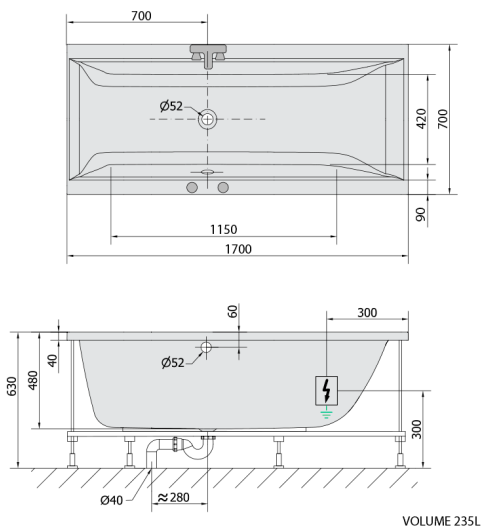

CLEO hydromasážna vaňa, 170x70x48cm, Attraction Hydro-Air, chróm

Objednací kód: 74611.4010

Rozmery

Dĺžka: 1700 mm
 Šírka: 700 mm
 Výška: 480 mm
 Objem: 245 l

Vlastnosti

Farba: Biela
 Materiál: Akrylát
 Záruka: 2 roky

Technický list

Electric cable 3x2,5mm²
 Length 2m from the wall
 Elektrický kabel 3x2,5mm²
 Délka kabelu ze zdi 2m

Electrical Characteristic:
 Tension: 220-230V/50hz
 Max. power consumption: 1200W
 Electric protection: residual-current device 30mA