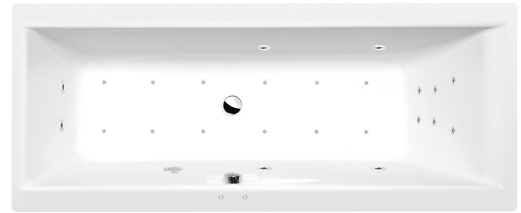

CLEO hydromasážna vaňa, 170x70x48cm, Attraction Hydro-Air, chróm

Objednací kód: 74611.4010

Rozmery

Dĺžka: 1700 mm
 Šírka: 700 mm
 Výška: 480 mm
 Objem: 245 l

Vlastnosti

Farba: Biela
 Materiál: Akrylát
 Záruka: 2 roky

Technický list

Electric cable 3x2,5mm²
 Length 2m from the wall
 Elektrický kabel 3x2,5mm²
 Délka kabelu ze zdi 2m

Electrical Characteristic:
 Tension: 220-230V/50hz
 Max. power consumption: 1200W
 Electric protection: residual-current device 30mA