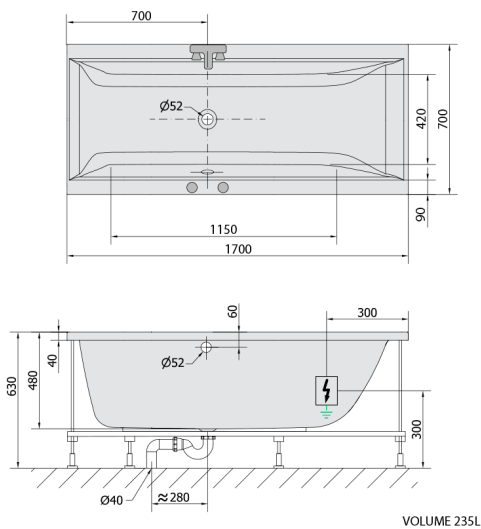

CLEO hydromasážna vaňa, 170x70x48cm, Attraction Hydro, chróm

Objednací kód: 74611.3010

Rozmery

Dĺžka: 1700 mm
Šírka: 700 mm
Výška: 480 mm
Objem: 245 l

Vlastnosti

Farba: Biela
Materiál: Akrylát
Záruka: 2 roky

Technický list

Electric cable 3x2,5mm²
Length 2m from the wall
Elektrický kabel 3x2,5mm²
Délka kabelu ze zdi 2m

Electrical Characteristic:
Tension: 220-230V/50hz
Max. power consumption: 1200W
Electric protection: residual-current device 30mA