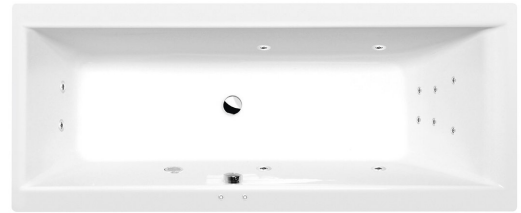

CLEO hydromasážna vaňa, 170x70x48cm, Attraction Hydro, chróm

Objednací kód: 74611.3010

Rozmery

Dĺžka: 1700 mm
Šírka: 700 mm
Výška: 480 mm
Objem: 245 l

Vlastnosti

Farba: Biela
Materiál: Akrylát
Záruka: 2 roky

Technický list

Electric cable 3x2,5mm²
Length 2m from the wall
Elektrický kabel 3x2,5mm²
Délka kabelu ze zdi 2m

Electrical Characteristic:
Tension: 220-230V/50hz
Max. power consumption: 1200W
Electric protection: residual-current device 30mA