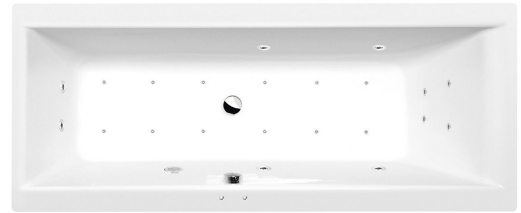

CLEO hydromasážna vaňa, 170x70x48cm, Active Hydro-Air, chróm

Objednací kód: 74611.2010

Rozmery

Dĺžka: 1700 mm
Šírka: 700 mm
Výška: 480 mm
Objem: 245 l

Vlastnosti

Farba: Biela
Materiál: Akrylát
Záruka: 2 roky

Technický list

Electric cable 3x2,5mm²
Length 2m from the wall

Elektrický kabel 3x2,5mm²
Délka kabelu ze zdi 2m

Electrical Characteristic:
Tension: 220-230V/50hz
Max. power consumption: 1200W
Electric protection: residual-current device 30mA