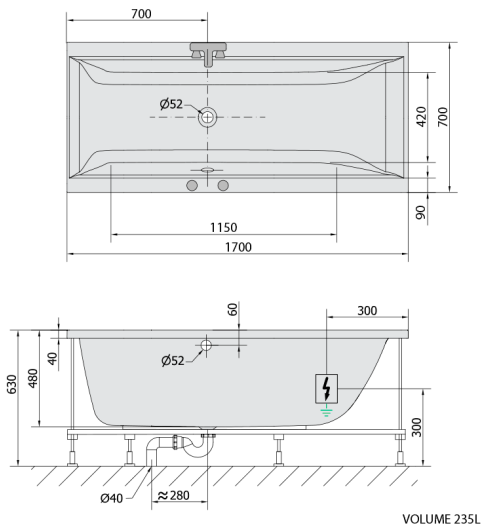

CLEO hydromasážna vaňa, 170x70x48cm, Active Hydro-Air, chróm

Objednací kód: 74611.2010

Rozmery

Dĺžka: 1700 mm
Šírka: 700 mm
Výška: 480 mm
Objem: 245 l

Vlastnosti

Farba: Biela
Materiál: Akrylát
Záruka: 2 roky

Technický list

Electric cable 3x2,5mm²
Length 2m from the wall

Elektrický kabel 3x2,5mm²
Délka kabelu ze zdi 2m

Electrical Characteristic:
Tension: 220-230V/50hz
Max. power consumption: 1200W
Electric protection: residual-current device 30mA