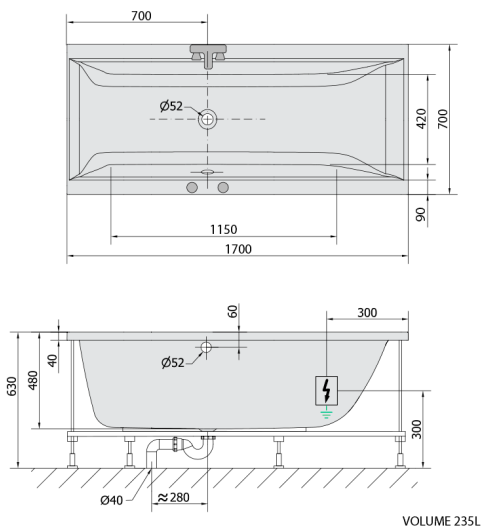

CLEO hydromasážna vaňa, 170x70x48cm, Active Hydro, chróm

Objednací kód: 74611.1010

Rozmery

Dĺžka: 1700 mm
 Šírka: 700 mm
 Výška: 480 mm
 Objem: 245 l

Vlastnosti

Farba: Biela
 Materiál: Akrylát
 Záruka: 2 roky

Technický list

Electric cable 3x2,5mm²
 Length 2m from the wall
 Elektrický kabel 3x2,5mm²
 Délka kabelu ze zdi 2m

Electrical Characteristic:
 Tension: 220-230V/50hz
 Max. power consumption: 1200W
 Electric protection: residual-current device 30mA