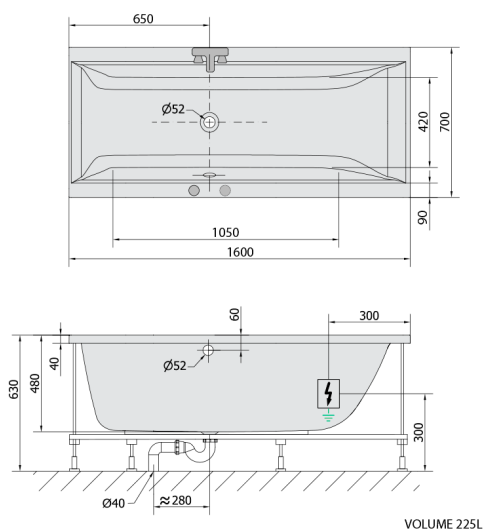

### Rozmery

Dĺžka: 1600 mm  
 Šírka: 700 mm  
 Výška: 480 mm  
 Objem: 225 l

### Technický list

Electric cable 3x2,5mm<sup>2</sup>  
 Length 2m from the wall  
 Elektrický kabel 3x2,5mm<sup>2</sup>  
 Délka kabelu ze zdi 2m

Electrical Characteristic:  
 Tension: 220-230V/50hz  
 Max. power consumption: 1200W  
 Electric protection: residual-current device 30mA