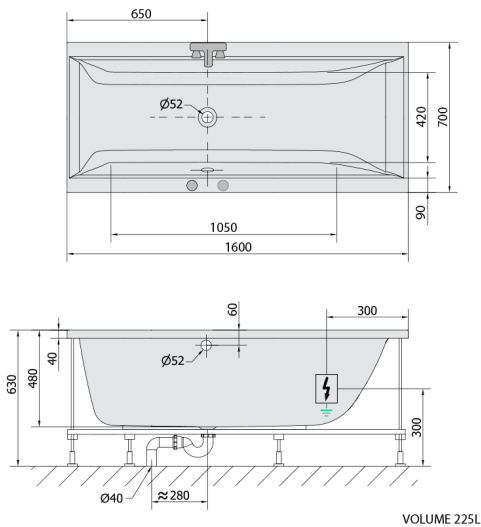

CLEO hydromasážna vaňa, 160x70x48cm, Highline Hydro, chróm

Objednací kód: 73611.5010

Rozmery

Dĺžka: 1600 mm
 Šírka: 700 mm
 Výška: 480 mm
 Objem: 225 l

Vlastnosti

Farba: Biela
 Materiál: Akrylát
 Záruka: 2 roky

Technický list

Electric cable 3x2,5mm²
 Length 2m from the wall
 Elektrický kabel 3x2,5mm²
 Délka kabelu ze zdi 2m

Electrical Characteristic:
 Tension: 220-230V/50hz
 Max. power consumption: 1200W
 Electric protection: residual-current device 30mA