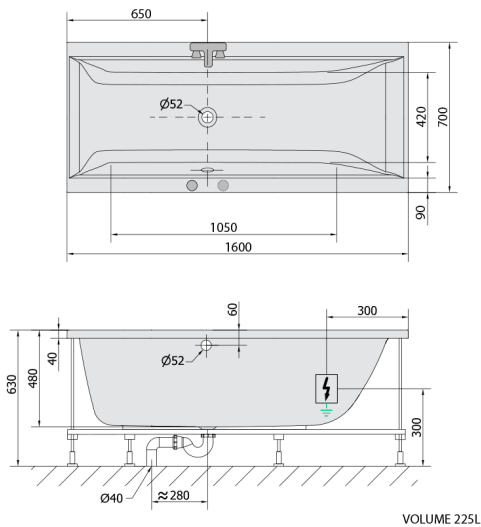

## CLEO hydromasážna vaňa, 160x70x48cm, Attraction Hydro-Air, chróm

Objednací kód: 73611.4010

### Rozmery

Dĺžka: 1600 mm  
 Šírka: 700 mm  
 Výška: 480 mm  
 Objem: 225 l

### Technický list

Electric cable 3x2,5mm<sup>2</sup>  
 Length 2m from the wall  
 Elektrický kabel 3x2,5mm<sup>2</sup>  
 Délka kabelu ze zdi 2m

Electrical Characteristic:  
 Tension: 220-230V/50hz  
 Max. power consumption: 1200W  
 Electric protection: residual-current device 30mA