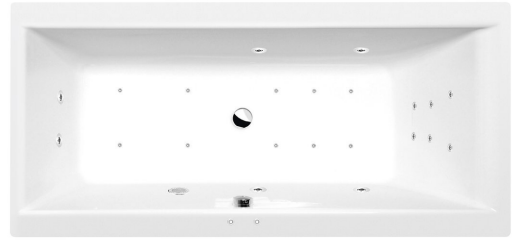

## CLEO hydromasážna vaňa, 160x70x48cm, Attraction Hydro-Air, chróm

Objednací kód: 73611.4010

### Rozmery

Dĺžka: 1600 mm  
 Šírka: 700 mm  
 Výška: 480 mm  
 Objem: 225 l

### Vlastnosti

Farba: Biela  
 Materiál: Akrylát  
 Záruka: 2 roky