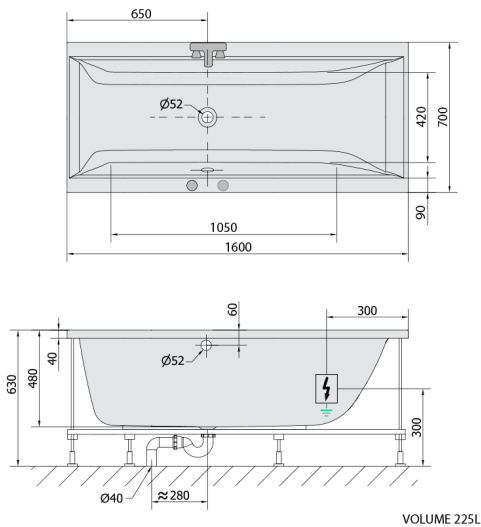

CLEO hydromasážna vaňa, 160x70x48cm, Active Hydro-Air, chróm

Objednací kód: 73611.2010

Rozmery

Dĺžka: 1600 mm
 Šírka: 700 mm
 Výška: 480 mm
 Objem: 225 l

Vlastnosti

Farba: Biela
 Materiál: Akrylát
 Záruka: 2 roky

Technický list

Electric cable 3x2,5mm²
 Length 2m from the wall
 Elektrický kabel 3x2,5mm²
 Délka kabelu ze zdi 2m

Electrical Characteristic:
 Tension: 220-230V/50hz
 Max. power consumption: 1200W
 Electric protection: residual-current device 30mA