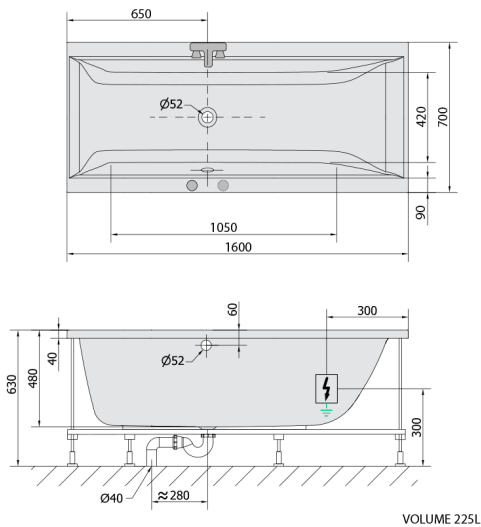

CLEO hydromasážna vaňa, 160x70x48cm, Active Hydro, chróm

Objednací kód: 73611.1010

Rozmery

Dĺžka: 1600 mm
 Šírka: 700 mm
 Výška: 480 mm
 Objem: 225 l

Vlastnosti

Farba: Biela
 Materiál: Akrylát
 Záruka: 2 roky

Technický list

Electric cable 3x2,5mm²
 Length 2m from the wall
 Elektrický kabel 3x2,5mm²
 Délka kabelu ze zdi 2m

Electrical Characteristic:
 Tension: 220-230V/50hz
 Max. power consumption: 1200W
 Electric protection: residual-current device 30mA