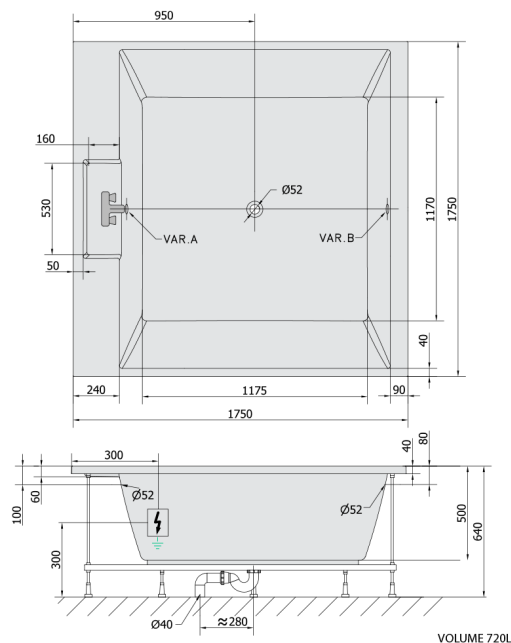

CAME hydromasážna vaňa, 175x175x50cm, Highline Hydro-Air, chróm

Objednací kód: 23611.6010

Rozmery

Dĺžka: 1750 mm
Šírka: 1750 mm
Výška: 500 mm
Objem: 720 l

Vlastnosti

Farba: Biela
Materiál: Akrylát
Záruka: 2 roky

Technický list

 Electric cable 3x2,5mm²
 Length 2m from the wall
 Elektrický kábel 3x2,5mm²
 Dĺžka kábelu ze zdi 2m
 Electrical Characteristic:
 Tension: 220-230V/50hz
 Max. power consumption: 1200W
 Electric protection: residual-current device 30mA
 Elektrické vlastnosti:
 Napätí: 220-230V/50hz
 Max. spotřeba: 1200W
 Elektrické jistění: proudový chránič 30mA