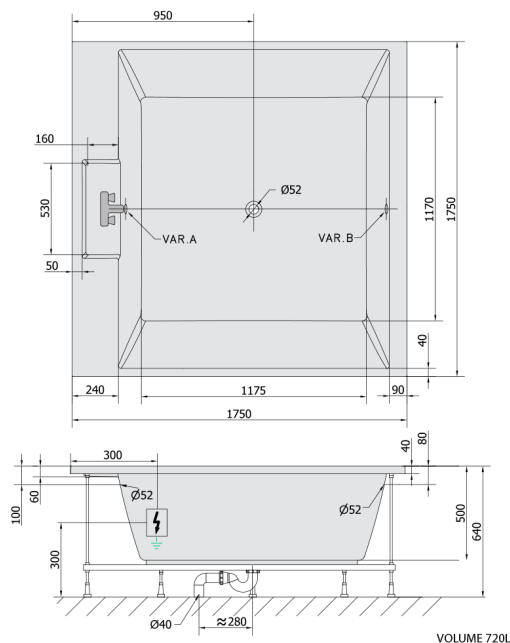

CAME hydromasážna vaňa, 175x175x50cm, Highline Hydro, chróm

Objednací kód: 23611.5010

Rozmery

Dĺžka: 1750 mm
Šírka: 1750 mm
Výška: 500 mm
Objem: 720 l

Vlastnosti

Farba: Biela
Materiál: Akrylát
Záruka: 2 roky

Technický list

Electric cable 3x2,5mm²
Lenght 2m from the wall
Elektrický kábel 3x2,5mm²
Délka kabelu ze zdi 2m

Electrical Characteristic:
Tension: 220-230V/50hz
Max. power consumption: 1200W
Electric protection: residual-current device 30mA