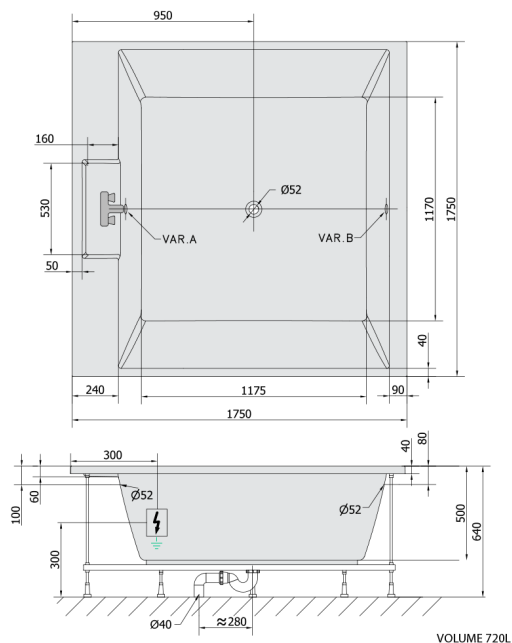

CAME hydromasážna vaňa, 175x175x50cm, Attraction Hydro-Air, chróm

Objednací kód: 23611.4010

Rozmery

Dĺžka: 1750 mm
Šírka: 1750 mm
Výška: 500 mm
Objem: 720 l

Vlastnosti

Farba: Biela
Materiál: Akrylát
Záruka: 2 roky

Technický list

Electric cable 3x2,5mm²
Length 2m from the wall
Elektrický kábel 3x2,5mm²
Délka kabelu ze zdi 2m

Electrical Characteristic:
Tension: 220-230V/50hz
Max. power consumption: 1200W
Electric protection: residual-current device 30mA