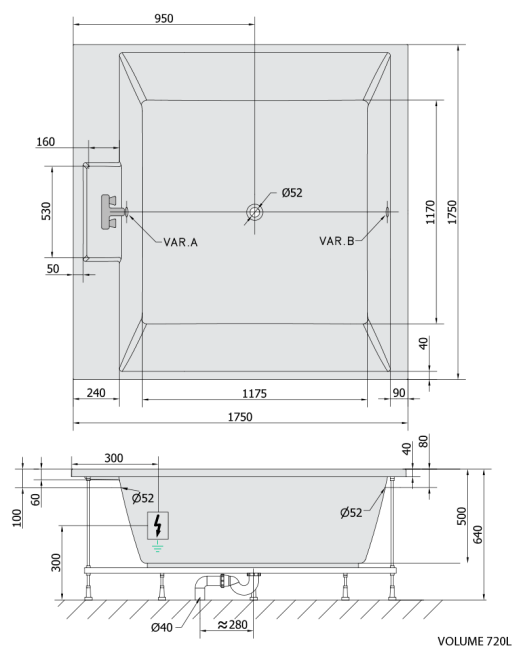

## CAME hydromasážna vaňa, 175x175x50cm, Attraction Hydro, chróm

Objednací kód: 23611.3010

### Rozmery

Dĺžka: 1750 mm  
Šírka: 1750 mm  
Výška: 500 mm  
Objem: 720 l

## Technický list

Electric cable 3x2,5mm<sup>2</sup>  
Lenght 2m from the wall  
Elektrický kábel 3x2,5mm<sup>2</sup>  
Dĺžka kábelu ze zdi 2m

Electrical Characteristic:  
Tension: 220-230V/50hz  
Max. power consumption: 1200W  
Electric protection: residual-current device 30mA