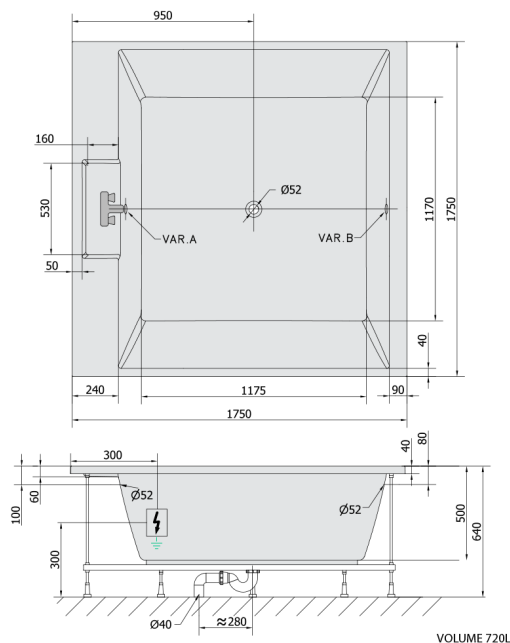

CAME hydromasážna vaňa, 175x175x50cm, Active Hydro-Air, chróm

Objednací kód: 23611.2010

Rozmery

Dĺžka: 1750 mm
Šírka: 1750 mm
Výška: 500 mm
Objem: 720 l

Vlastnosti

Farba: Biela
Materiál: Akrylát
Záruka: 2 roky

Technický list

Electric cable 3x2,5mm²
Length 2m from the wall
Elektrický kábel 3x2,5mm²
Dĺžka kábelu ze zdi 2m

Electrical Characteristic:
Tension: 220-230V/50hz
Max. power consumption: 1200W
Electric protection: residual-current device 30mA