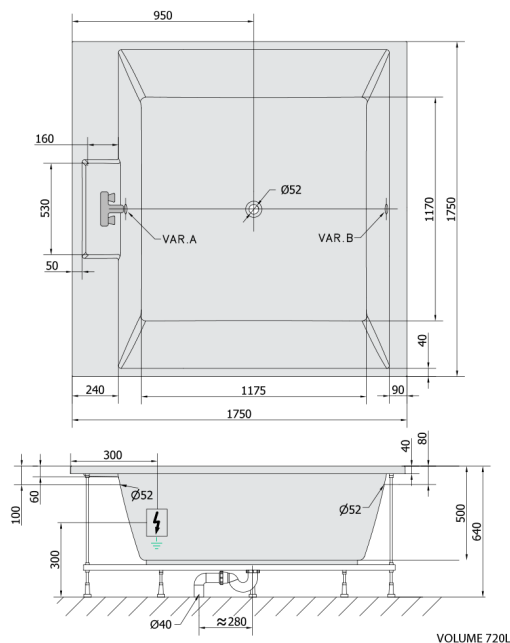

CAME hydromasážna vaňa, 175x175x50cm, Active Hydro, chróm

Objednací kód: 23611.1010

Rozmery

Dĺžka: 1750 mm
Šírka: 1750 mm
Výška: 500 mm
Objem: 720 l

Vlastnosti

Farba: Biela
Materiál: Akrylát
Záruka: 2 roky

Technický list

Electric cable 3x2,5mm²
Lenght 2m from the wall
Elektrický kábel 3x2,5mm²
Dĺžka kábelu ze zdi 2m

Electrical Characteristic:
Tension: 220-230V/50hz
Max. power consumption: 1200W
Electric protection: residual-current device 30mA