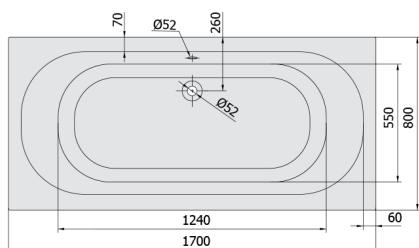

LEVANA hydromasážna vaňa, 170x80x39cm, Highline Hydro-Air, chróm

Objednací kód: 71745.6010

Rozmery

Dĺžka: 1700 mm
 Šírka: 800 mm
 Výška: 390 mm
 Objem: 209 l

Vlastnosti

Farba: Biela
 Materiál: Akrylát
 Záruka: 2 roky

Technický list

Electric cable 3x2,5mm²
 Length 2m from the wall
 Elektrický kabel 3x2,5mm²
 Délka kabelu ze zdi 2m

Electrical Characteristic:
 Tension: 220-230V/50hz
 Max. power consumption: 1200W
 Electric protection: residual-current device 30mA