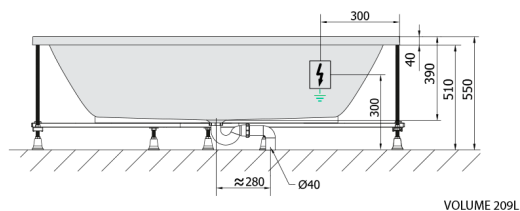

LEVANA hydromasážna vaňa, 170x80x39cm, Highline Hydro-Air, chróm

Objednací kód: 71745.6010

Rozmery

Dĺžka: 1700 mm
 Šírka: 800 mm
 Výška: 390 mm
 Objem: 209 l

Vlastnosti

Farba: Biela
 Materiál: Akrylát
 Záruka: 2 roky

Technický list

Electric cable 3x2,5mm²
 Length 2m from the wall
 Elektrický kabel 3x2,5mm²
 Délka kabelu ze zdi 2m

Electrical Characteristic:
 Tension: 220-230V/50hz
 Max. power consumption: 1200W
 Electric protection: residual-current device 30mA