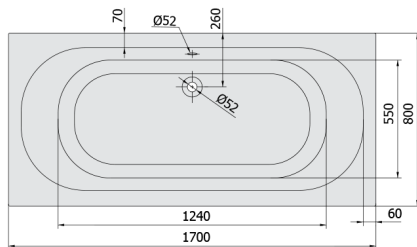

## LEVANA hydromasážna vaňa, 170x80x39cm, Highline Hydro, chróm

Objednací kód: 71745.5010

### Rozmery

Dĺžka: 1700 mm  
 Šírka: 800 mm  
 Výška: 390 mm  
 Objem: 209 l

### Technický list

Electric cable 3x2,5mm<sup>2</sup>  
 Length 2m from the wall  
 Elektrický kábel 3x2,5mm<sup>2</sup>  
 Dĺžka kábelu ze zdi 2m

Electrical Characteristic:  
 Tension: 220-230V/50hz  
 Max. power consumption: 1200W  
 Electric protection: residual-current device 30mA