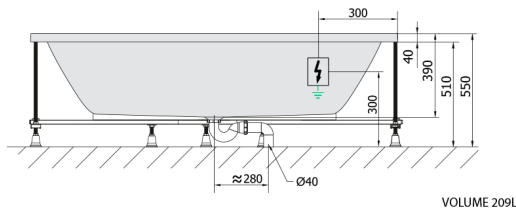

### Rozmery

Dĺžka: 1700 mm  
 Šírka: 800 mm  
 Výška: 390 mm  
 Objem: 209 l

### Technický list

Electric cable 3x2,5mm<sup>2</sup>  
 Length 2m from the wall  
 Elektrický kábel 3x2,5mm<sup>2</sup>  
 Dĺžka kábelu ze zdi 2m

Electrical Characteristic:  
 Tension: 220-230V/50hz  
 Max. power consumption: 1200W  
 Electric protection: residual-current device 30mA