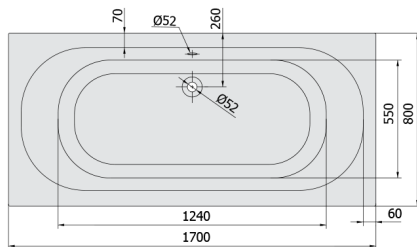

## LEVANA hydromasážna vaňa, 170x80x39cm, Attraction Hydro-Air, chróm

Objednací kód: 71745.4010

### Rozmery

Dĺžka: 1700 mm  
Šírka: 800 mm  
Výška: 390 mm  
Objem: 209 l

### Technický list

Electric cable 3x2,5mm<sup>2</sup>  
Lenght 2m from the wall  
Elektrický kabel 3x2,5mm<sup>2</sup>  
Délka kabelu ze zdi 2m

Electrical Characteristic:  
Tension: 220-230V/50hz  
Max. power consumption: 1200W  
Electric protection: residual-current device 30mA