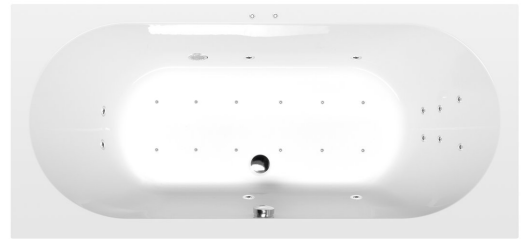

## LEVANA hydromasážna vaňa, 170x80x39cm, Attraction Hydro-Air, chróm

Objednací kód: 71745.4010

### Rozmery

Dĺžka: 1700 mm  
Šírka: 800 mm  
Výška: 390 mm  
Objem: 209 l

### Vlastnosti

Farba: Biela  
Materiál: Akrylát  
Záruka: 2 roky