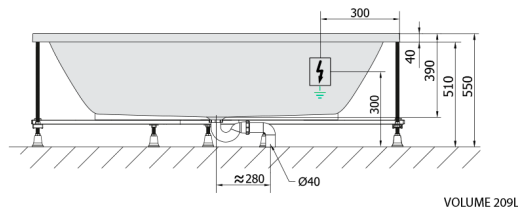

### Rozmery

Dĺžka: 1700 mm  
Šírka: 800 mm  
Výška: 390 mm  
Objem: 209 l

### Technický list

Electric cable 3x2,5mm<sup>2</sup>  
Lenght 2m from the wall  
Elektrický kabel 3x2,5mm<sup>2</sup>  
Délka kabelu ze zdi 2m

Electrical Characteristic:  
Tension: 220-230V/50hz  
Max. power consumption: 1200W  
Electric protection: residual-current device 30mA