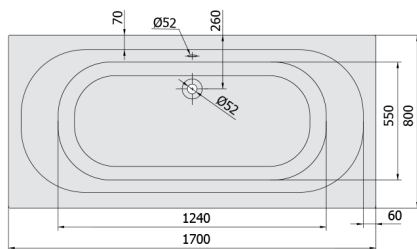

## LEVANA hydromasážna vaňa, 170x80x39cm, Attraction Hydro, chróm

Objednací kód: 71745.3010

### Rozmery

Dĺžka: 1700 mm  
Šírka: 800 mm  
Výška: 390 mm  
Objem: 209 l

### Technický list

Electric cable 3x2,5mm<sup>2</sup>  
Lenght 2m from the wall  
Elektrický kabel 3x2,5mm<sup>2</sup>  
Délka kabelu ze zdi 2m

Electrical Characteristic:  
Tension: 220-230V/50hz  
Max. power consumption: 1200W  
Electric protection: residual-current device 30mA