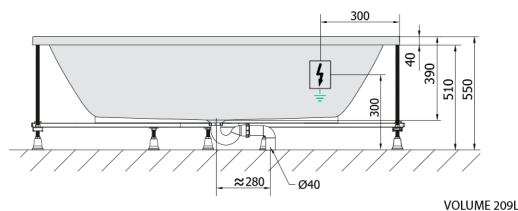

### Rozmery

Dĺžka: 1700 mm  
Šírka: 800 mm  
Výška: 390 mm  
Objem: 209 l

### Technický list

Electric cable 3x2,5mm<sup>2</sup>  
Lenght 2m from the wall  
Elektrický kabel 3x2,5mm<sup>2</sup>  
Délka kabelu ze zdi 2m

Electrical Characteristic:  
Tension: 220-230V/50hz  
Max. power consumption: 1200W  
Electric protection: residual-current device 30mA